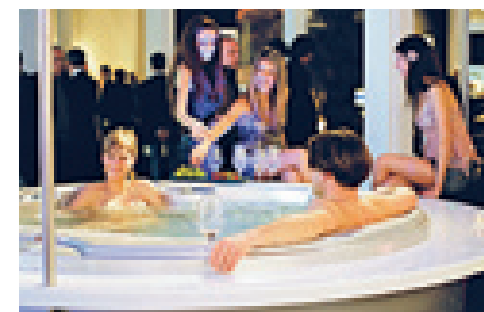

Giovane, dinamica e creativa

Una nuova famiglia di sedute che con i suoi tratti inconfondibili riesce a sintetizzare leggerezza e robustezza con un design innovativo ed estroverso, capace di rendere di tendenza e speciale qualunque ambiente. Extreme di **Gaber** è realizzata con una seduta in tecnopolimero e un telaio in metallo cromato e verniciato nei colori grigio e bianco, per l'utilizzo in ambienti esterni. Extreme è stata selezionata per il concorso Young & Design 2009 e ha ricevuto la Menzione Speciale durante il Salone Internazionale del Mobile Milano 2009.

ELEGANZA CONTEMPORANEA

Landscape, disegnata da **Kettal**, utilizza forme architettoniche moderne che mettono in risalto la natura degli ambienti esterni. Un sistema completo che si compone di daybed e pergole completamente configurabili e mobili in alluminio personalizzabili che si integrano perfettamente negli ambienti naturali. La qualità del nuovo tessuto strutturato Natte, il volume e il comfort delle confezioni così come la modernità delle sue proporzioni le conferiscono un aspetto elegante. La leggerezza del telaio della poltroncina da pranzo e l'aspetto artigianale della sua corda intrecciata le conferiscono un'eleganza naturale. La tavola da pranzo con ripiano in vetro temperato opaco o ceramica è disponibile anche con un nuovo sistema di ampliamento integrato.

Un nuovo piacere

Spa Space è la nuova frontiera del divertimento, l'idromassaggio outdoor realizzato da **Aquazzura Piscine**, azienda specializzata nella realizzazione di aree benessere per Spa, alberghi, villaggi turistici, ma anche per ristoranti, vip-club, giardini pensili, yacht, ville e locali in spiaggia. Una minipiscina, con annesso banco-bar, acqua calda luci e bollicine, per ambienti alla moda: un massaggio che migliora la circolazione, allenta la tensione, ma soprattutto un nuovo modo per socializzare e trascorrere momenti di piacere e relax.