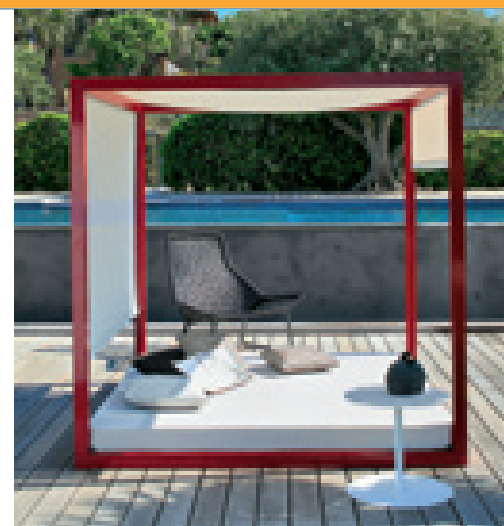

LEGGERI E RESISTENTI

Da 50 anni presente sul mercato **F.A.I.M.** produce in Italia arredi per giardino in fusione di alluminio: un materiale leggero e allo stesso tempo resistente. Diversificata in 2 linee - Giardino classica e fiorita e Bambù lineare e moderna - la produzione comprende tavoli di varie misure, sedie, poltrone, divanetti, lampioni e gazebo.