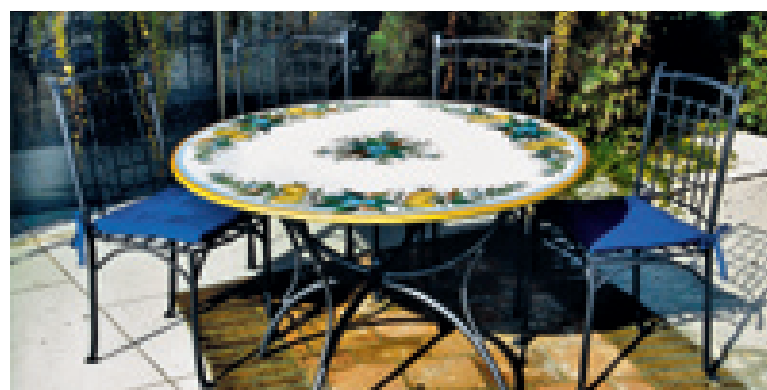

UNO STILE UNICO, DAL SAPORE ANTICO

Questo splendido gazebo di **Unopiù** richiama alla mente le strutture costruite in occasione delle giostre medievali, quando i nobili cavalieri

si battevano in nome della "servitù d'amore". Elsinore è realizzato in ferro zincato e verniciato a polveri nei colori grafite o sabbia e completo di copertura impermeabile. Come accessori decorativi sono ideali la mantovana in PVC di colore champagne e le tende in acrilico di colore sabbia; i teli con pannello centrale trasparente in PVC permettono di chiudere completamente la struttura.

In pietra vulcanica

Grandi Maioliche Ficola produce tavoli decorati in pietra vulcanica destinati all'arredo di giardini, piscine, salotti, alberghi, piazze, centri storici e tutti gli spazi dove la

fantasia può immaginare un arredo artistico elegante e solido. La produzione è curata fin nei minimi particolari e i tavoli in pietra sopportano acqua, gelo, salsedine e qualsiasi agente atmosferico. Presentano inoltre un'altissima resistenza all'urto e al graffio.

Giovane, dinamica e creativa

Una nuova famiglia di sedute che con i suoi tratti inconfondibili riesce a sintetizzare leggerezza e robustezza con un design innovativo ed estroverso, capace di rendere di tendenza e speciale qualunque ambiente. Extreme di **Gaber** è realizzata con una seduta in tecnopolimero e un telaio in metallo cromato e verniciato nei colori grigio e bianco, per l'utilizzo in ambienti esterni. Extreme è stata selezionata per il concorso Young & Design 2009 e ha ricevuto la Menzione Speciale durante il Salone Internazionale del Mobile Milano 2009.