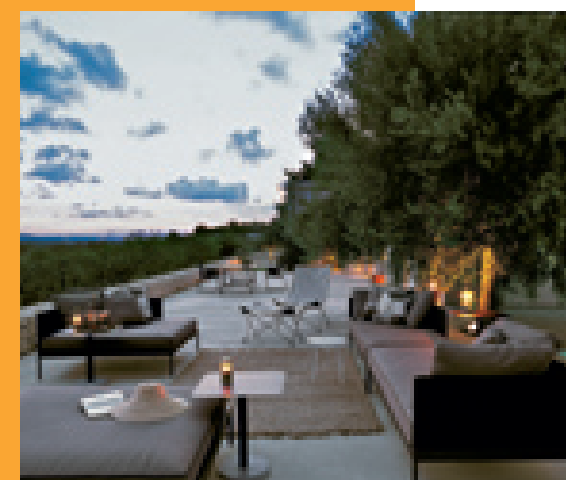

OUTDOOR LIVING

Un rapporto empatico, sensoriale, fisico è quello che si crea con gli arredi **Roda**, in grado di plasmare il tempo, donando sensazioni di massimo comfort. Nella foto, composizione di divani modulari della collezione Basket. Da sinistra, modulo quadrato con struttura in metallo color smoke, presentato sia nella versione senza schienale, sia nella versione con schienale sinistro e set di tre cuscini. Sulla destra, coppia di daybed con schienale destro e sinistro e set di tre cuscini. Le strutture di Basket sono in metallo verniciato color smoke, mentre gli schienali sono realizzati in cinghie di poliesteri intrecciate, color moka. Completano l'insieme la tripolina e il pouf Lawrence, entrambi con struttura in tondino d'acciaio e telo in cotone impermeabile color green e inserti in pelle, e i tavolini con struttura in metallo verniciato color smoke e base in pietra.