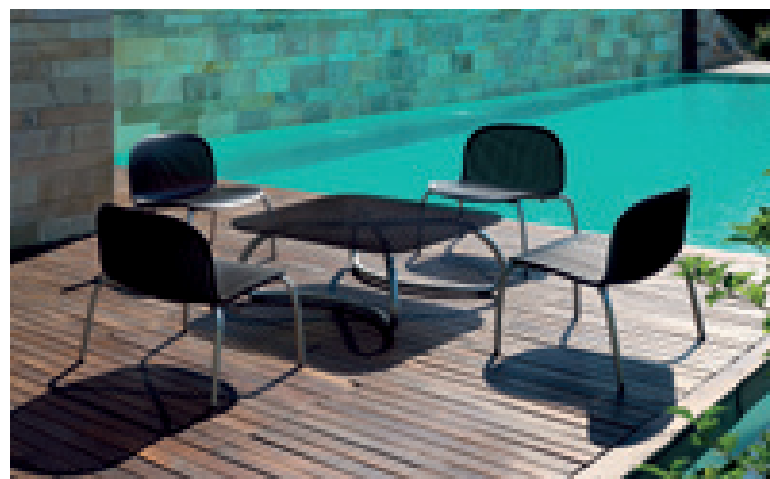

Progetto, forma e qualità

Nardi è una realtà industriale in cui progetto, forma e qualità si intrecciano sapientemente per creare arredi da giardino dai contenuti originali e contemporanei. La naturale vocazione all'innovazione ha spinto l'azienda a esplorare nuove frontiere tecnologiche dove le lavorazioni si raffinano fino alla perfezione e dove l'alluminio si integra al tessuto sintetico e alle resine più avanzate. L'azienda, inoltre, ha intrapreso un percorso di design d'autore con il supporto di affermati specialisti, quali Raffaello Galotto, che accompagnano l'azienda nel suo cammino di caratterizzazione estetica.