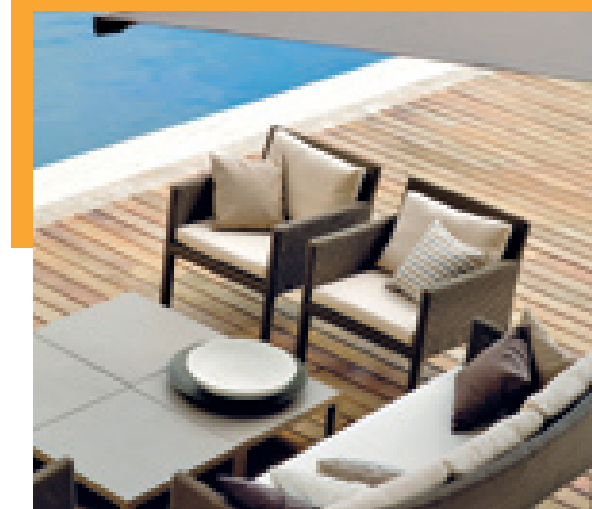

DESIGN MEDITERRANEO

Versus, la collezione di arredi per esterni firmata **Tribù**, si arricchisce quest'anno con la nuova proposta Terra disegnata da Bram Bollen. Con questa sofisticata linea, Tribù ha scelto ancora una volta di creare una collezione unica ed esclusiva in Canax: un materiale rivoluzionario che sposa la solidità del poliestere con la matericità assolutamente naturale della canapa.