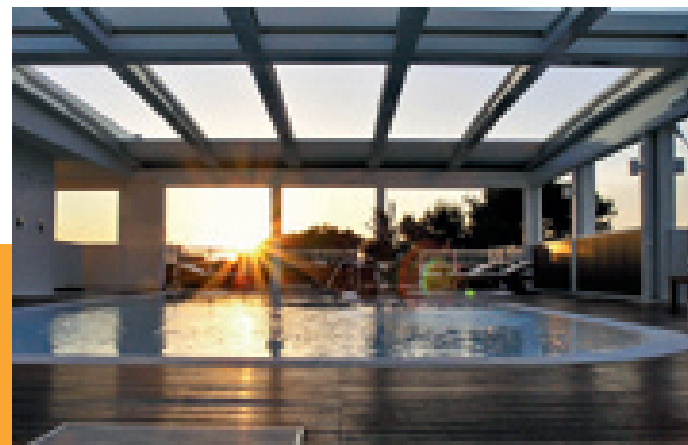

Progetto, forma e qualità

Nardi è una realtà industriale in cui progetto, forma e qualità si intrecciano sapientemente per creare arredi da giardino dai contenuti originali e contemporanei. La naturale vocazione all'innovazione ha spinto l'azienda a esplorare nuove frontiere tecnologiche dove le lavorazioni si raffinano fino alla perfezione e dove l'alluminio si integra al tessuto sintetico e alle resine più avanzate. L'azienda, inoltre, ha intrapreso un percorso di design d'autore con il supporto di affermati specialisti, quali Raffaello Galotto, che accompagnano l'azienda nel suo cammino di caratterizzazione estetica.