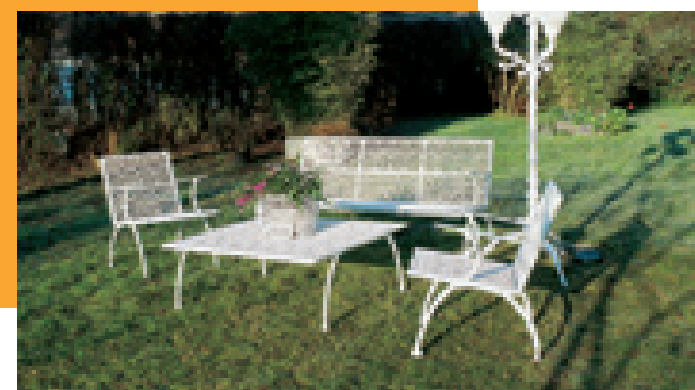

UNO STILE UNICO, DAL SAPORE ANTICO

Questo splendido gazebo di **Unopiù** richiama alla mente le strutture costruite in occasione delle giostre medievali, quando i nobili cavalieri

si battevano in nome della "servitù d'amore". Elsinore è realizzato in ferro zincato e verniciato a polveri nei colori grafite o sabbia e completo di copertura impermeabile. Come accessori decorativi sono ideali la mantovana in PVC di colore champagne e le tende in acrilico di colore sabbia; i teli con pannello centrale trasparente in PVC permettono di chiudere completamente la struttura.

In pietra vulcanica

Grandi Maioliche Ficola produce tavoli decorati in pietra vulcanica destinati all'arredo di giardini, piscine, salotti, alberghi, piazze, centri storici e tutti gli spazi dove la

fantasia può immaginare un arredo artistico elegante e solido. La produzione è curata fin nei minimi particolari e i tavoli in pietra sopportano acqua, gelo, salsedine e qualsiasi agente atmosferico. Presentano inoltre un'altissima resistenza all'urto e al graffio.

Giovane, dinamica e creativa

Una nuova famiglia di sedute che con i suoi tratti inconfondibili riesce a sintetizzare leggerezza e robustezza con un design innovativo ed estroverso, capace di rendere di tendenza e speciale qualunque ambiente. Extreme di **Gaber** è realizzata con una seduta in tecnopolimero e un telaio in metallo cromato e verniciato nei colori grigio e bianco, per l'utilizzo in ambienti esterni. Extreme è stata selezionata per il concorso Young & Design 2009 e ha ricevuto la Menzione Speciale durante il Salone Internazionale del Mobile Milano 2009.

LEGGERI E RESISTENTI

Da 50 anni presente sul mercato **F.A.I.M.** produce in Italia arredi per giardino in fusione di alluminio: un materiale leggero e allo stesso tempo resistente. Diversificata in 2 linee - Giardino classica e fiorita e Bambù lineare e moderna - la produzione comprende tavoli di varie misure, sedie, poltrone, divanetti, lampioni e gazebo.